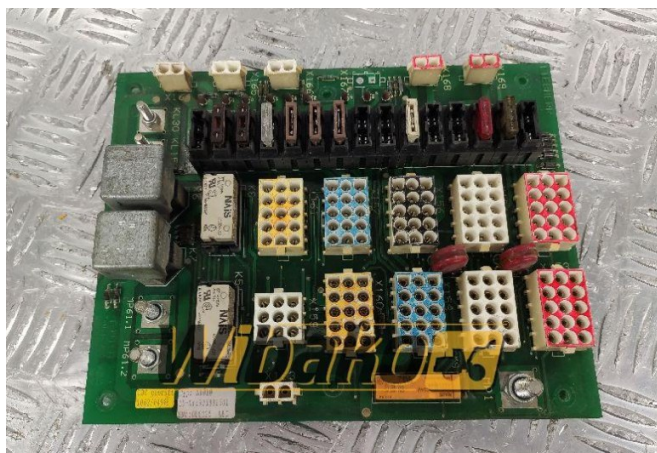

Płyta główna Liebherr A1010 / 4014-3820 975881501

Gewicht: 0.60
Produktcode: 11sythi
Maße: 0.00 x 0.00 x 0.00

Preis: 0.00 zł
Ohne Steuer: 0.00 zł

Produktlink

Link: [Płyta główna Liebherr A1010 / 4014-3820 975881501](#)

Basic	
Artikelnummer	975881501
Zustand	gebraucht