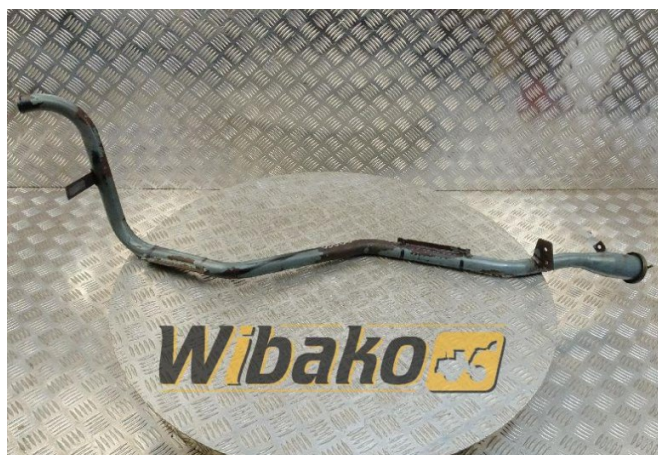

# Wlew oleju für Motor Cummins ISME385-30 35004214161

**Gewicht:** 2.20

**Produktcode:** 1hxocrj

**Maße:** 130.00 x 32.00 x 15.00

**Preis:** 0.00 zł

**Ohne Steuer:** 0.00 zł

## Produktlink

Link: [Wlew oleju für Motor Cummins ISME385-30 35004214161](#)

Basic	
Artikelnummer	35004214161
Zustand	gebraucht
Additional	
Anwendungen	Motor Cummins ISME385-30, Motor Cummins ISME385-30 CPL2830