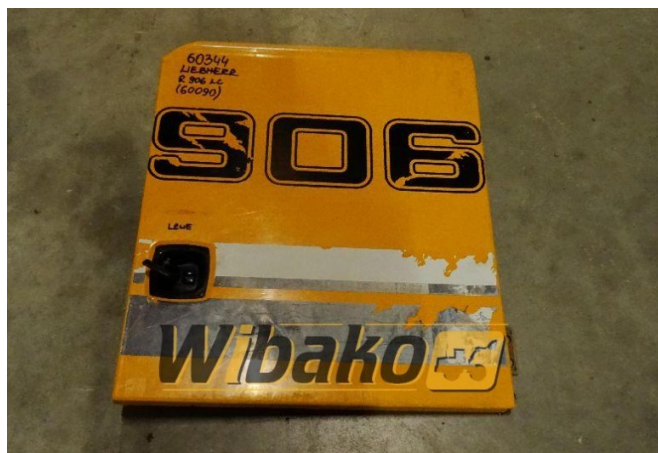

Klapa für Bagger Liebherr R906LC

Gewicht: 0.00

Produktcode: 1ak87u5

Maße: 54.00 x 77.00 x 10.00

Preis: 0.00 zł

Ohne Steuer: 0.00 zł

Produktlink

Link: [Klapa für Bagger Liebherr R906LC](#)

Basic	
Typ	OE
Typ	OE
Typ	OE
Typ	OE
Typ	OE
Zustand	gebraucht