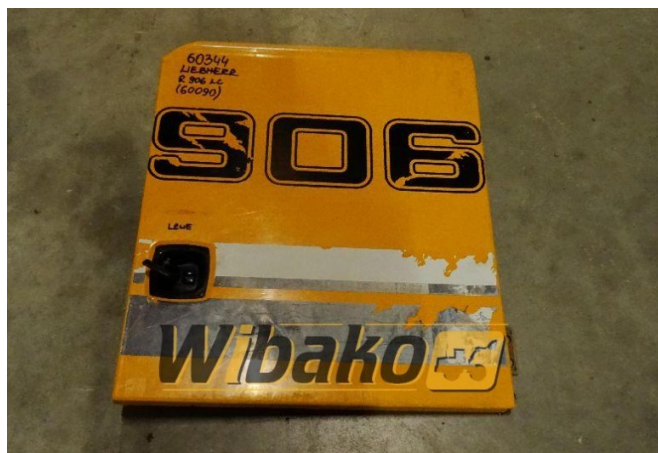

Klapa für Bagger Liebherr R906LC

Gewicht: 0.00

Produktcode: 1ak87u5

Maße: 54.00 x 77.00 x 10.00

Preis: 0.00 zł

Ohne Steuer: 0.00 zł

Produktlink

Link: [Klapa für Bagger Liebherr R906LC](#)

Basic	
Typ	OE
Typ	OE
Zustand	gebraucht