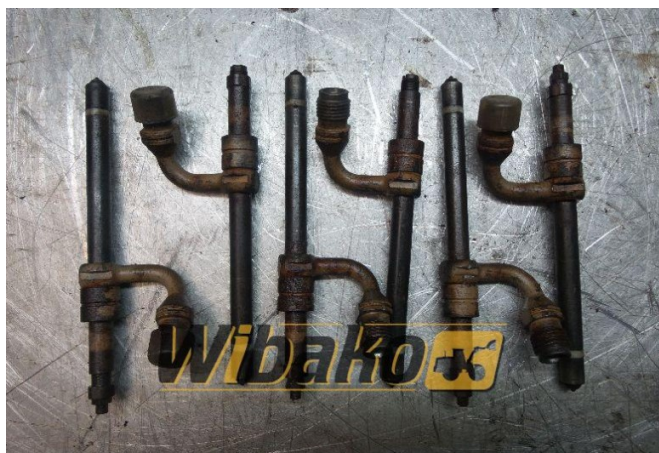

# Wtryskiwacz John Deere 6068TF275

**Gewicht:** 0.00

**Produktcode:** pu2ky6

**Maße:** 0.00 x 0.00 x 0.00

**Preis:** 430.50 zł

**Ohne Steuer:** 350.00 zł

## Produktlink

Link: [Wtryskiwacz John Deere 6068TF275](#)

Basic

Zustand

gebraucht