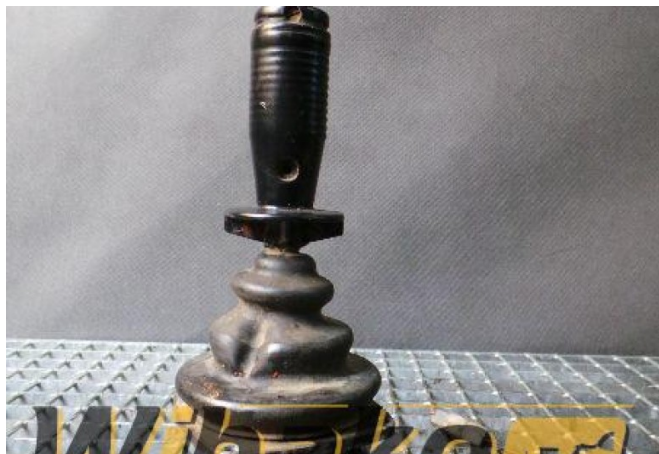

Joystick Linde 22686200

Gewicht: 0.00

Produktcode: 9u38je

Maße: 0.00 x 0.00 x 0.00

Preis: 0.00 zł

Ohne Steuer: 0.00 zł

Produktlink

Link: [Joystick Linde 22686200](#)

Basic

Zustand

gebraucht