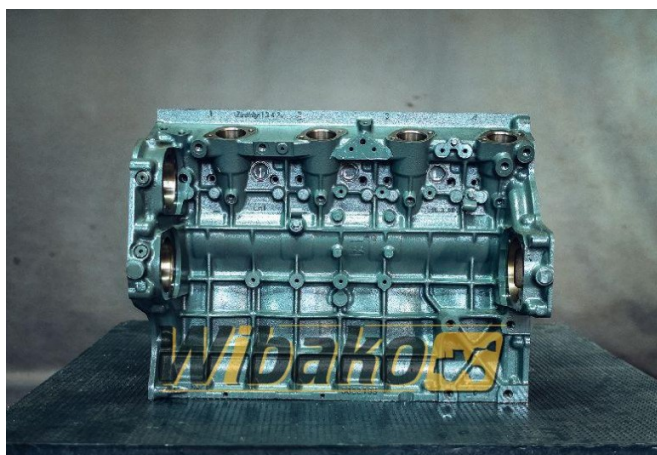

Motor block für Motor Liebherr D934 9073754/9073743

Gewicht: 256.00

Produktcode: rfmct6

Maße: 69.00 x 67.00 x 52.00

Preis: 14 760.00 zł

Ohne Steuer: 12 000.00 zł

Produktlink

Link: [Motor block für Motor Liebherr D934 9073754/9073743](#)

Basic	
Artikelnummer	9073754/9073743
Typ	OE
Typ	OE
Typ	OE
Typ	OE
Typ	OE
Typ	OE
Typ	OE
Zustand	gebraucht

Produkt Gallery