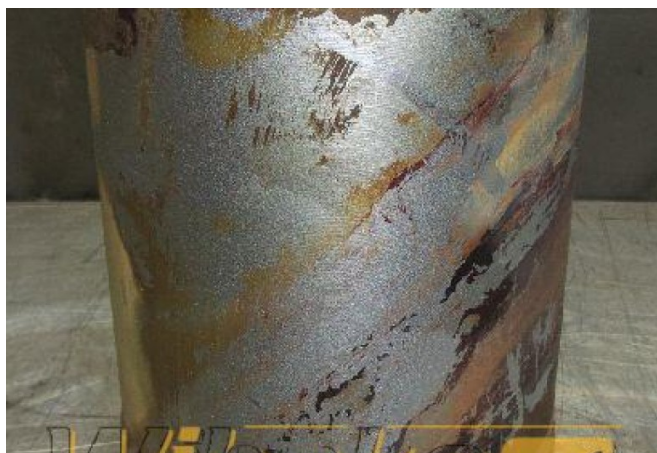

# Tuleja silnika Mitsubishi 8DC9

**Gewicht:** 0.00

**Produktcode:** qk8lgp

**Maße:** 0.00 x 0.00 x 0.00

**Preis: 0.00 zł**

**Ohne Steuer: 0.00 zł**

## Produktlink

Link: [Tuleja silnika Mitsubishi 8DC9](#)

Basic

Zustand

gebraucht