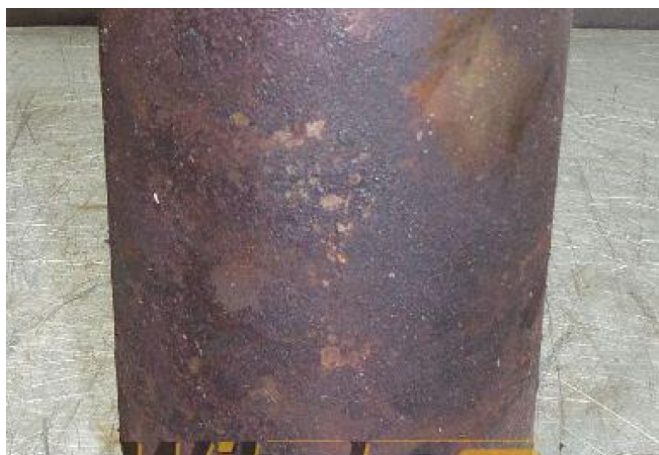

# Tuleja silnika John Deere 6068TF275

**Gewicht:** 0.00

**Produktcode:** pu5kya

**Maße:** 0.00 x 0.00 x 0.00

**Preis: 0.00 zł**

**Ohne Steuer: 0.00 zł**

## Produktlink

Link: [Tuleja silnika John Deere 6068TF275](#)

Basic

Zustand

gebraucht