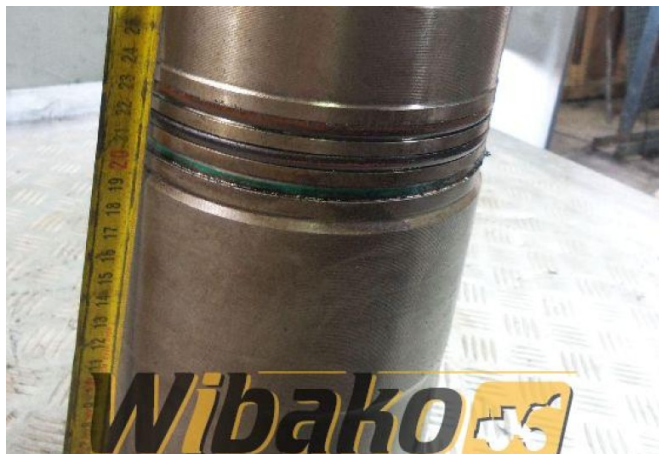

# Tuleja silnika Caterpillar C18

**Gewicht:** 0.00

**Produktcode:** mjcieu

**Maße:** 0.00 x 0.00 x 0.00

**Preis:** 0.00 zł

**Ohne Steuer:** 0.00 zł

## Produktlink

Link: [Tuleja silnika Caterpillar C18](#)

Basic

Zustand

gebraucht