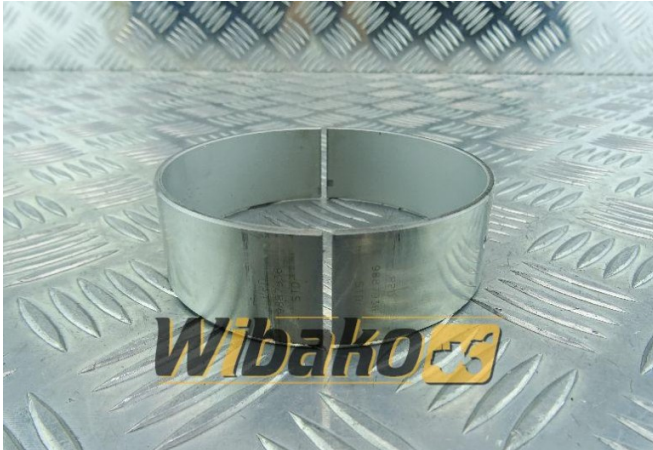

Pleuel Kurbelwelle wbk 9887936

Gewicht: 0.22

Produktcode: 146d24q

Maße: 12.00 x 8.50 x 3.50

Preis: 0.00 zł

Ohne Steuer: 0.00 zł

Produktlink

Link: [Pleuel Kurbelwelle wbk 9887936](#)

Basic	
Artikelnummer	9887936
Artikelnummer	9887936
Artikelnummer	9887936
Artikelnummer	9887936
Artikelnummer	9887936
Artikelnummer	9887936
Typ	AM
Typ	AM
Typ	AM
Typ	AM
Typ	AM
Typ	AM
Zustand	neu
Additional	
Anwendungen	Motor Liebherr D9306, Motor Liebherr D9308, Motor Liebherr D9406, Motor Liebherr D9408, Motor Liebherr D9408 TI-E A5 9886016