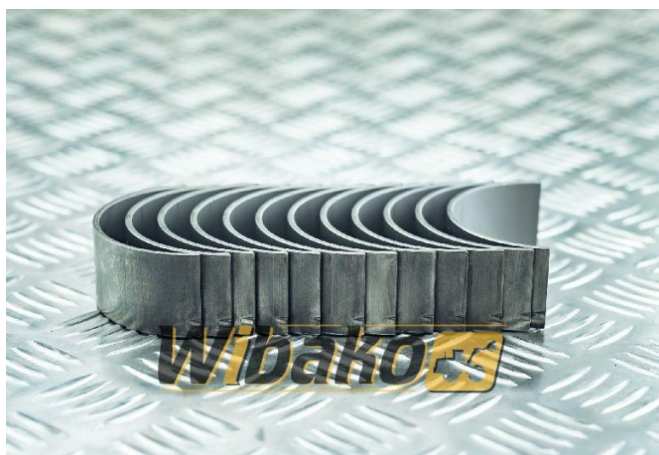

Pleuel Kurbelwelle wbk D906/D916/D926 439PS21055025

Gewicht: 1.09
Produktcode: 10odcrg
Maße: 22.50 x 11.00 x 5.50

Preis: 0.00 zł
Ohne Steuer: 0.00 zł

Produktlink

Link: [Pleuel Kurbelwelle wbk D906/D916/D926 439PS21055025](#)