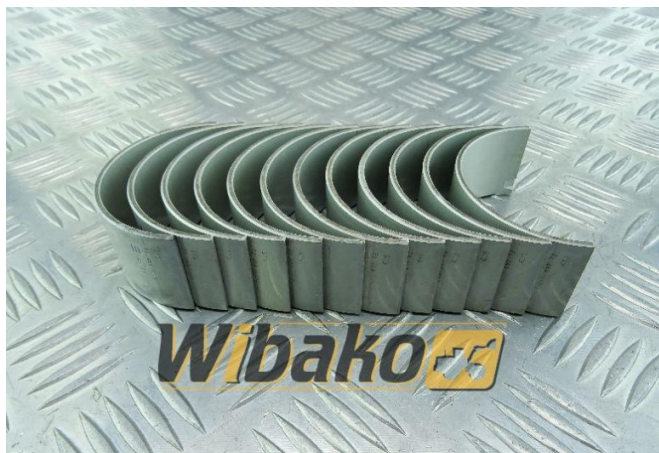

Pleuel Kurbelwelle Kolbenschmidt 6CT 3950661 / 3901430

Gewicht: 0.22
Produktcode: 10ewpes
Maße: 10.00 x 8.00 x 5.50

Preis: 230.01 zł
Ohne Steuer: 187.00 zł

Produktlink

Link: [Pleuel Kurbelwelle Kolbenschmidt 6CT 3950661 / 3901430](#)