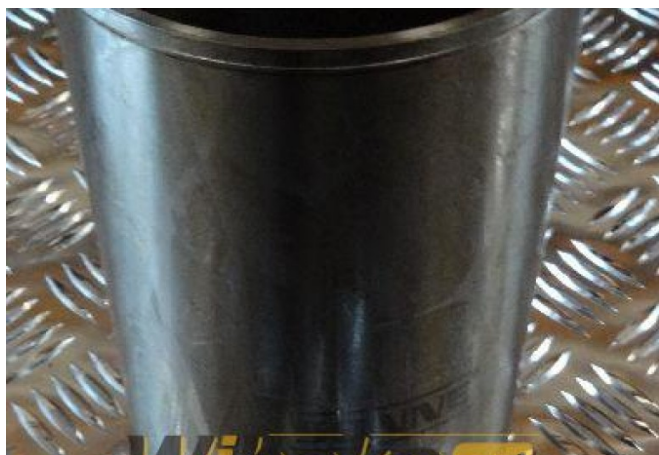

Tuleja silnika Sonne 516Z00505

Gewicht: 1.20

Produktcode: ez6cpz

Maße: 11.50 x 11.50 x 24.00

Preis: 0.00 zł

Ohne Steuer: 0.00 zł

Produktlink

Link: [Tuleja silnika Sonne 516Z00505](#)

Basic	
Artikelnummer	516Z00505
Artikelnummer	516Z00505
Zustand	neu