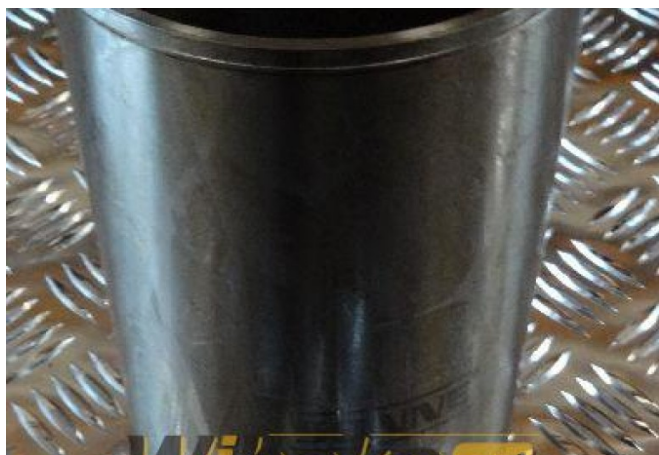

Tuleja silnika Sonne 516Z00505

Gewicht: 1.20

Produktcode: ez6cpz

Maße: 11.50 x 11.50 x 24.00

Preis: 0.00 zł

Ohne Steuer: 0.00 zł

Produktlink

Link: [Tuleja silnika Sonne 516Z00505](#)

Basic	
Artikelnummer	516Z00505
Artikelnummer	516Z00505
Artikelnummer	516Z00505
Artikelnummer	516Z00505
Zustand	neu