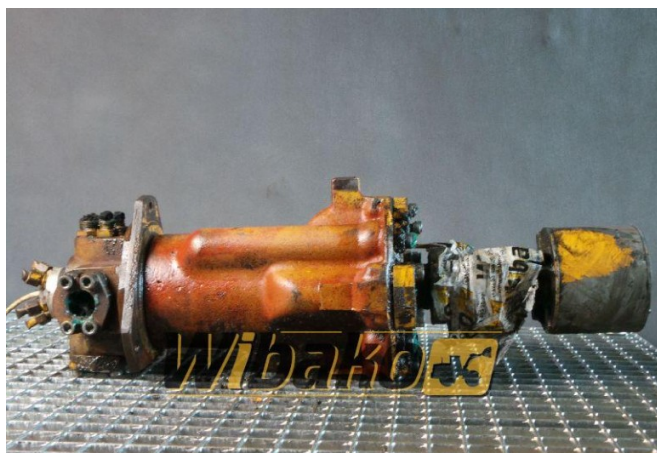

# Drehgelenk Liebherr DDF720 9174331

**Gewicht:** 100.00  
**Produktcode:** 8926ih  
**Maße:** 0.00 x 0.00 x 0.00

**Preis: 0.00 zł**  
**Ohne Steuer: 0.00 zł**

## Produktlink

Link: [Drehgelenk Liebherr DDF720 9174331](#)

Basic	
Artikelnummer	9174331
Zustand	gebraucht
Additional	
Anwendungen	Raupenbagger Liebherr R932, Bagger Liebherr A900, Bagger Liebherr A922