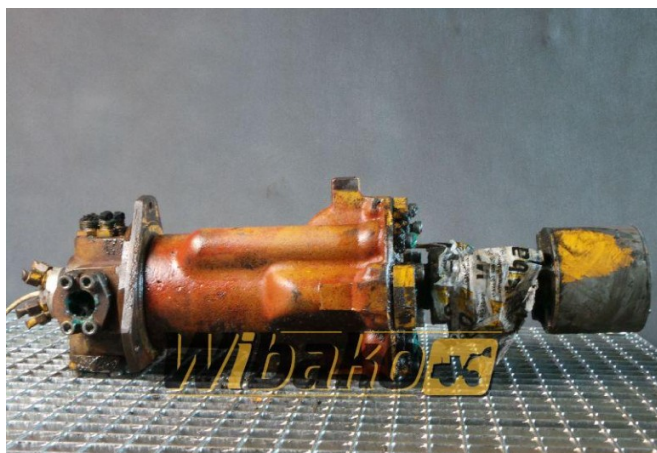

Drehgelenk Liebherr DDF720 9174331

Gewicht: 100.00
Produktcode: 8926ih
Maße: 0.00 x 0.00 x 0.00

Preis: 0.00 zł
Ohne Steuer: 0.00 zł

Produktlink

Link: [Drehgelenk Liebherr DDF720 9174331](#)

Basic	
Artikelnummer	9174331
Zustand	gebraucht
Additional	
Anwendungen	Raupenbagger Liebherr R932, Bagger Liebherr A900, Bagger Liebherr A922