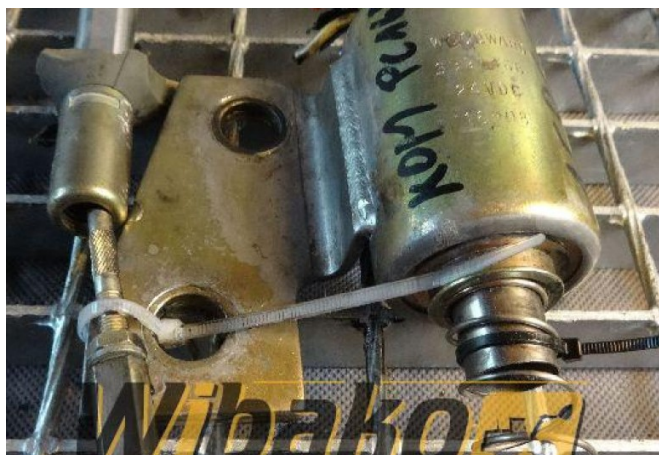

# Shutdown device Woodward 3991168

**Gewicht:** 0.00

**Produktcode:** d0faei

**Maße:** 0.00 x 0.00 x 0.00

**Preis: 0.00 zł**

**Ohne Steuer: 0.00 zł**

## Produktlink

Link: [Shutdown device Woodward 3991168](#)

Basic

Zustand

gebraucht