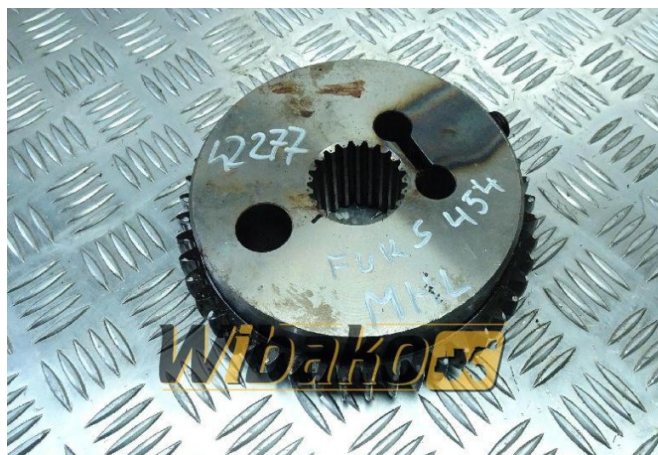

Kupplung Bowex 100 45/175/155

Gewicht: 7.18

Produktcode: wmdqts

Maße: 17.50 x 17.50 x 5.50

Preis: 615.00 zł

Ohne Steuer: 500.00 zł

Produktlink

Link: [Kupplung Bowex 100 45/175/155](#)

Basic	
Artikelnummer	45/175/155
Typ	OE
Typ	OE
Typ	OE
Typ	OE
Typ	OE
Zustand	gebraucht