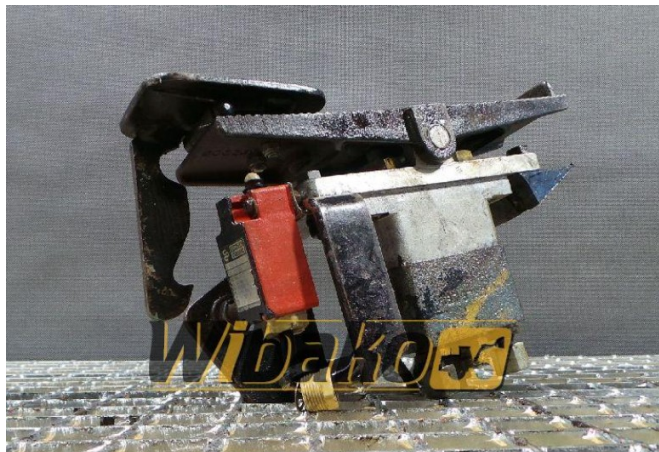

Pedale Rexroth 2TH7R06.10/1MS145

Gewicht: 10.00
Produktcode: 7p66be
Maße: 0.00 x 0.00 x 0.00

Preis: 0.00 zł
Ohne Steuer: 0.00 zł

Produktlink

Link: [Pedale Rexroth 2TH7R06.10/1MS145](#)

Basic

Zustand

gebraucht