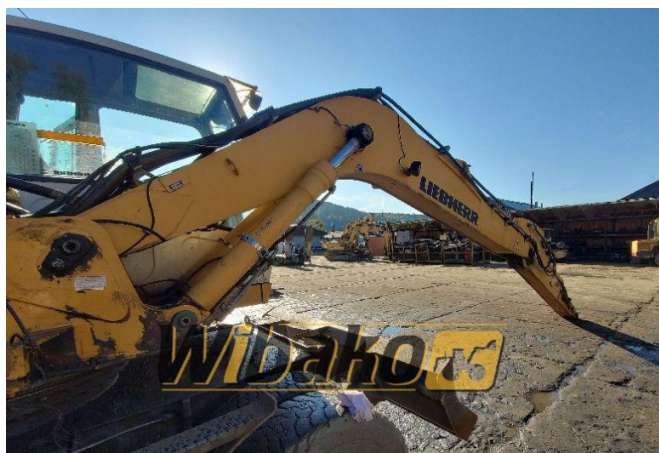

Arm für Bagger Liebherr A900C

Gewicht: 0.00

Produktcode: 19276iu

Maße: 0.00 x 0.00 x 0.00

Preis: 0.00 zł

Ohne Steuer: 0.00 zł

Produktlink

Link: [Arm für Bagger Liebherr A900C](#)

Basic

Zustand

gebraucht