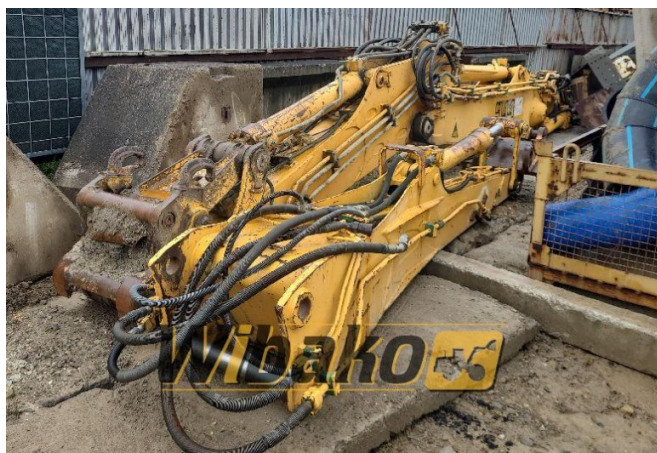

# Ramię wyburzeniowe do koparki Liebherr R944

**Gewicht:** 0.00  
**Produktcode:** 13cnmjd  
**Maße:** 0.00 x 0.00 x 0.00

**Preis: 0.00 zł**  
**Ohne Steuer: 0.00 zł**

## Produktlink

Link: [Ramię wyburzeniowe do koparki Liebherr R944](#)

Basic	
Zustand	gebraucht
Additional	
Anwendungen	Raupenbagger Liebherr R944, Raupenbagger Liebherr R944 B