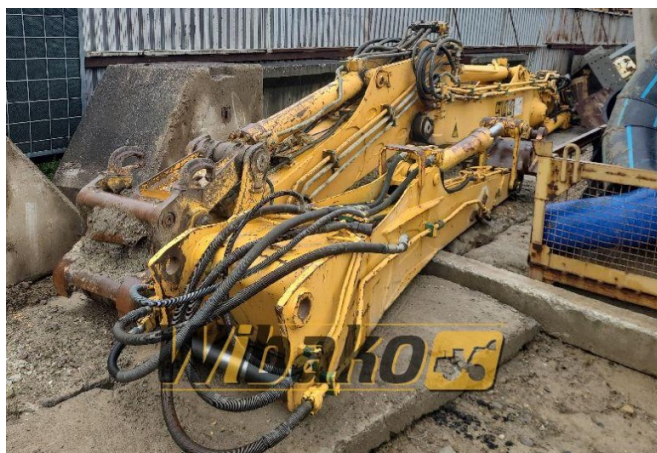

Ramię wyburzeniowe do koparki Liebherr R944

Gewicht: 0.00
Produktcode: 13cnmjd
Maße: 0.00 x 0.00 x 0.00

Preis: 0.00 zł
Ohne Steuer: 0.00 zł

Produktlink

Link: [Ramię wyburzeniowe do koparki Liebherr R944](#)

Basic	
Zustand	gebraucht
Additional	
Anwendungen	Raupenbagger Liebherr R944, Raupenbagger Liebherr R944 B

Produkt Gallery